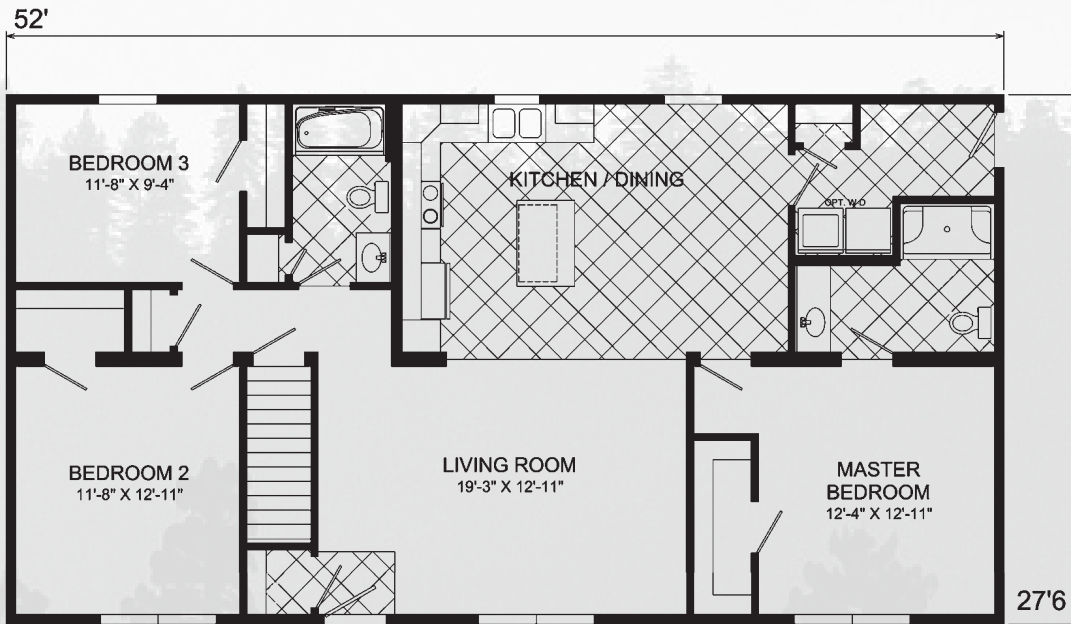

Modular Ranch

CAMERON

23'8" x 36'
2 Bed 1 Bath
852 sq ft

26' x 48'
3 Bed 2 Bath
1248 sq ft

LE-113

26' x 48'
3 Bed 2 Bath
1248 sq ft

HX108-A

DELEWARE

26' x 52'
3 Bed 2 Bath
1352 sq ft

26' x 52'
 3 Bed 2 Bath
 1352 sq ft

HX107-A

Optional Glamour Bath

Optional Double Bowl Lav Bath

26' x 52'
 3 Bed 2 Bath
 1352 sq ft

OHIO

HX316-A

26' x 52'
3 Bed 2 Bath
1352 sq ft

HR119-1A

27'-4" x 52'
3 Bed 2 Bath
1421 sq ft

27'6" x 52'
3 Bed 2 Bath
1430 sq ft

LE-138

27'6" x 52'
3 Bed 2 Bath
1399 sq ft

MATTAMY

A-95275

26'8" x 54'
3 Bed 2 Bath
1440 sq ft

FELTON

26' x 56'
3 Bed 2 Bath
1456 sq ft

26' x 56'
3 Bed 2 Bath
1456 sq ft

HX311-A

Optional
Glamour
Bath

26'8" x 56'
3 Bed 2 Bath
1493 sq ft

A-95678