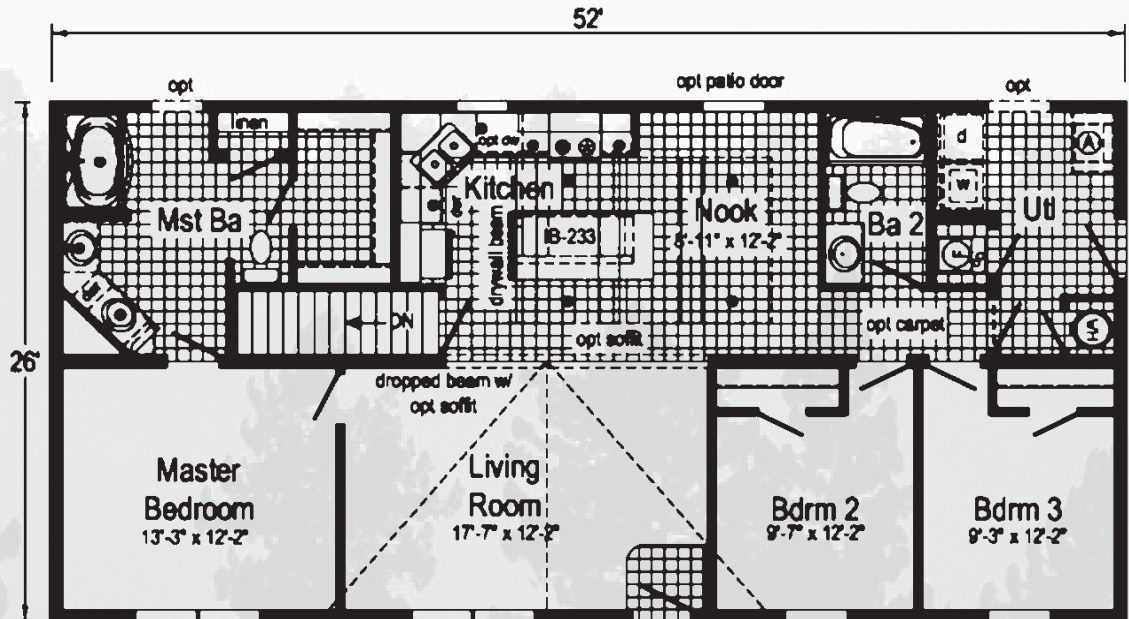

Modular Ranch

CAMERON

23'8" x 36'
2 Bed 1 Bath
852 sq ft

26' x 48'
3 Bed 2 Bath
1248 sq ft

LE-113

26' x 48'
3 Bed 2 Bath
1248 sq ft

HX108-A

DELEWARE

26' x 52'
3 Bed 2 Bath
1352 sq ft

26' x 52'
 3 Bed 2 Bath
 1352 sq ft

HX107-A

Optional Glamour Bath

Optional Double Bowl Lav Bath

26' x 52'
 3 Bed 2 Bath
 1352 sq ft

OHIO

HX316-A

26' x 52'
3 Bed 2 Bath
1352 sq ft

HR119-1A

27'-4" x 52'
3 Bed 2 Bath
1421 sq ft

27'6" x 52'
3 Bed 2 Bath
1430 sq ft

LE-138

27'6" x 52'
3 Bed 2 Bath
1399 sq ft

MATTAMY

A-95275

26'8" x 54'
3 Bed 2 Bath
1440 sq ft

FELTON

26' x 56'
3 Bed 2 Bath
1456 sq ft

26' x 56'
3 Bed 2 Bath
1456 sq ft

HX311-A

Optional
Glamour
Bath

26'8" x 56'
3 Bed 2 Bath
1493 sq ft

A-95678